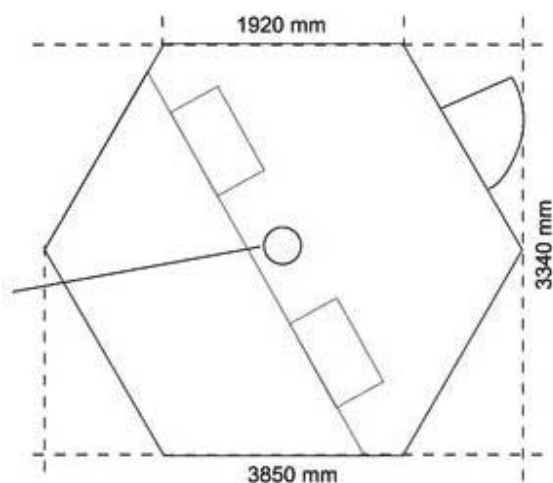

Ahku

venkovní sauna

- šestiúhelníkový tvar
- půdorys 10 m²
- hoblovaná kvalitní borovice
- 2 otevíratelná okna
- uzamykatelné dveře
- 2 Royal lavice
- bezpečnostní štít pod kamny
- saunovací kamna s výměníkem
- odvětrání
- kování