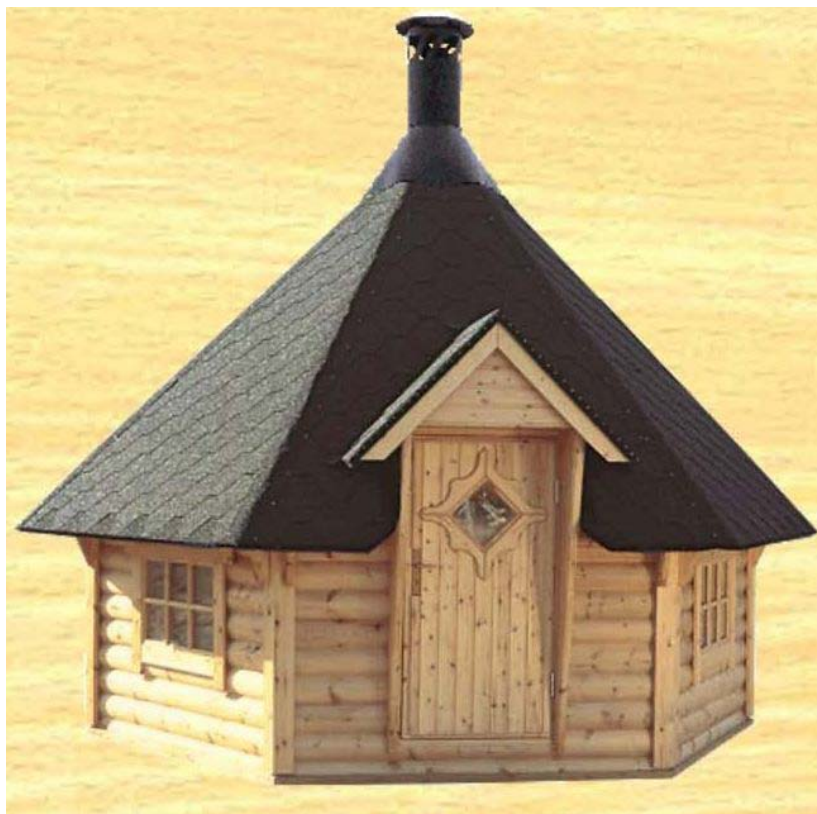

Ahku

venkovní sauna

- šestiúhelníkový tvar
- půdorys 10 m²
- hoblovaná kvalitní borovice
- 2 otevíratelná okna
- uzamykatelné dveře
- 2 Royal lavice
- bezpečnostní štít pod kamny
- saunovací kamna s výměníkem
- odvětrání
- kování

KELIWOOD ✓
srubové stavby