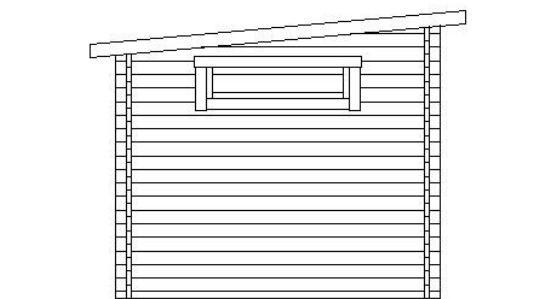

LAHTI Pult 2,5 m x 2,5 m

Moderní styl, špičková kvalita, kompletní sestava, možná vlastní montáž bez odborných znalostí, rychlá dodávka a garance nízké ceny

Rozměr	2,5 m x 2,5 m	výška 2,5 m
Základová deska	6,25 m ²	
Obestavěný prostor	15,6 m ³	
Tloušťka stěny	33 mm kvalitní finský smrk, dvojité pero a drážka	
Podlaha	tlakově impregnovaný základový rám a polštáře, podlaha: OSB-deska 18 mm	
Střecha	krokve, palubkový záklop střechy 20 mm	
Doporučený nátěr :	D-Wetterschutz plus 7.01	
Střešní krytina	pultová střecha - pískovaná lepenka	
Montáž	montážní návod, montážní a spojovací materiál přibalen	
Okna	2 ks 124 X 30 cm fixní zasklení	
Dveře	90 x 193,5 cm plné, nebo 4 sklíčka, FAB zámek s 2 klíči, klika a štítek, pryž. těsnění	
Náš tip	nemusíte mít základovou betonovou desku, postačí spodní stavba z betonových dlaždic	
Barvy stěn	červenohnědá, brilantní modrá, listovězelená, tmavošedá, světlešedá, bílá, světlečervená, krémová, vanilková, přírodní lazura	
Barvy dveří	červenohnědá, brilantní modrá, světlešedá, bílá	
Rozměr palety	110 x 310 x 100 cm	
Hmotnost	500 kg	