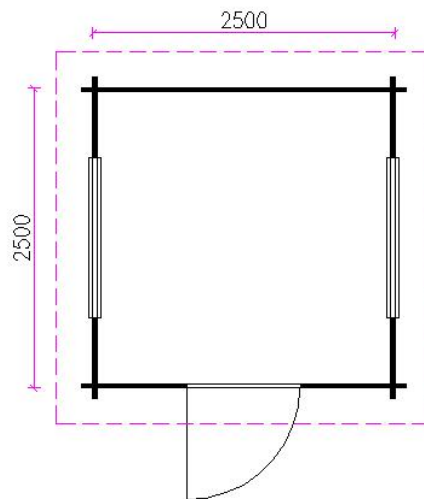

LAHTI Pult 2,5 m x 2,5 m

Moderní styl, špičková kvalita, kompletní sestava, možná vlastní montáž bez odborných znalostí, rychlá dodávka a garance nízké ceny

Rozměr	2,5 m x 2,5 m	výška 2,5 m
Základová deska	6,25 m ²	
Obestavěný prostor	15,6 m ³	
Tloušťka stěny	33 mm kvalitní finský smrk, dvojité pero a drážka	
Podlaha	tlakově impregnovaný základový rám a polštáře, podlaha: OSB-deska 18 mm	
Střecha	krokve, palubkový záklop střechy 20 mm	
Doporučený nátěr :	D-Wetterschutz plus 7.01	
Střešní krytina	pultová střecha - pískovaná lepenka	
Montáž	montážní návod, montážní a spojovací materiál přibalen	
Okna	2 ks 124 X 30 cm fixní zasklení	
Dveře	90 x 193,5 cm plné, nebo 4 sklíčka, FAB zámek s 2 klíči, klika a štítek, pryž. těsnění	
Náš tip	nemusíte mít základovou betonovou desku, postačí spodní stavba z betonových dlaždic	
Barvy stěn	červenohnědá, brilantní modrá, listovězelená, tmavošedá, světlešedá, bílá, světlečervená, krémová, vanilková, přírodní lazura	
Barvy dveří	červenohnědá, brilantní modrá, světlešedá, bílá	
Rozměr palety	110 x 310 x 100 cm	
Hmotnost	500 kg	