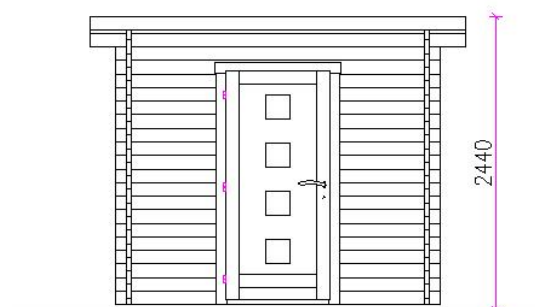

LAHTI Pult 2,5 m x 2,5 m

Moderní styl, špičková kvalita, kompletní sestava, možná vlastní montáž bez odborných znalostí, rychlá dodávka a garance nízké ceny

Rozměr	2,5 m x 2,5 m	výška 2,5 m
Základová deska	6,25 m ²	
Obestavěný prostor	15,6 m ³	
Tloušťka stěny	33 mm kvalitní finský smrk, dvojité pero a drážka	
Podlaha	tlakově impregnovaný základový rám a polštáře, podlaha: OSB-deska 18 mm	
Střecha	krokve, palubkový záklop střechy 20 mm	
Doporučený nátěr :	D-Wetterschutz plus 7.01	
Střešní krytina	pultová střecha - pískovaná lepenka	
Montáž	montážní návod, montážní a spojovací materiál přibalen	
Okna	2 ks 124 X 30 cm fixní zasklení	
Dveře	90 x 193,5 cm plné, nebo 4 sklíčka, FAB zámek s 2 klíči, klika a štítek, pryž. těsnění	
Náš tip	nemusíte mít základovou betonovou desku, postačí spodní stavba z betonových dlaždic	
Barvy stěn	červenohnědá, brilantní modrá, listovězelená, tmavošedá, světlešedá, bílá, světlečervená, krémová, vanilková, přírodní lazura	
Barvy dveří	červenohnědá, brilantní modrá, světlešedá, bílá	
Rozměr palety	110 x 310 x 100 cm	
Hmotnost	500 kg	