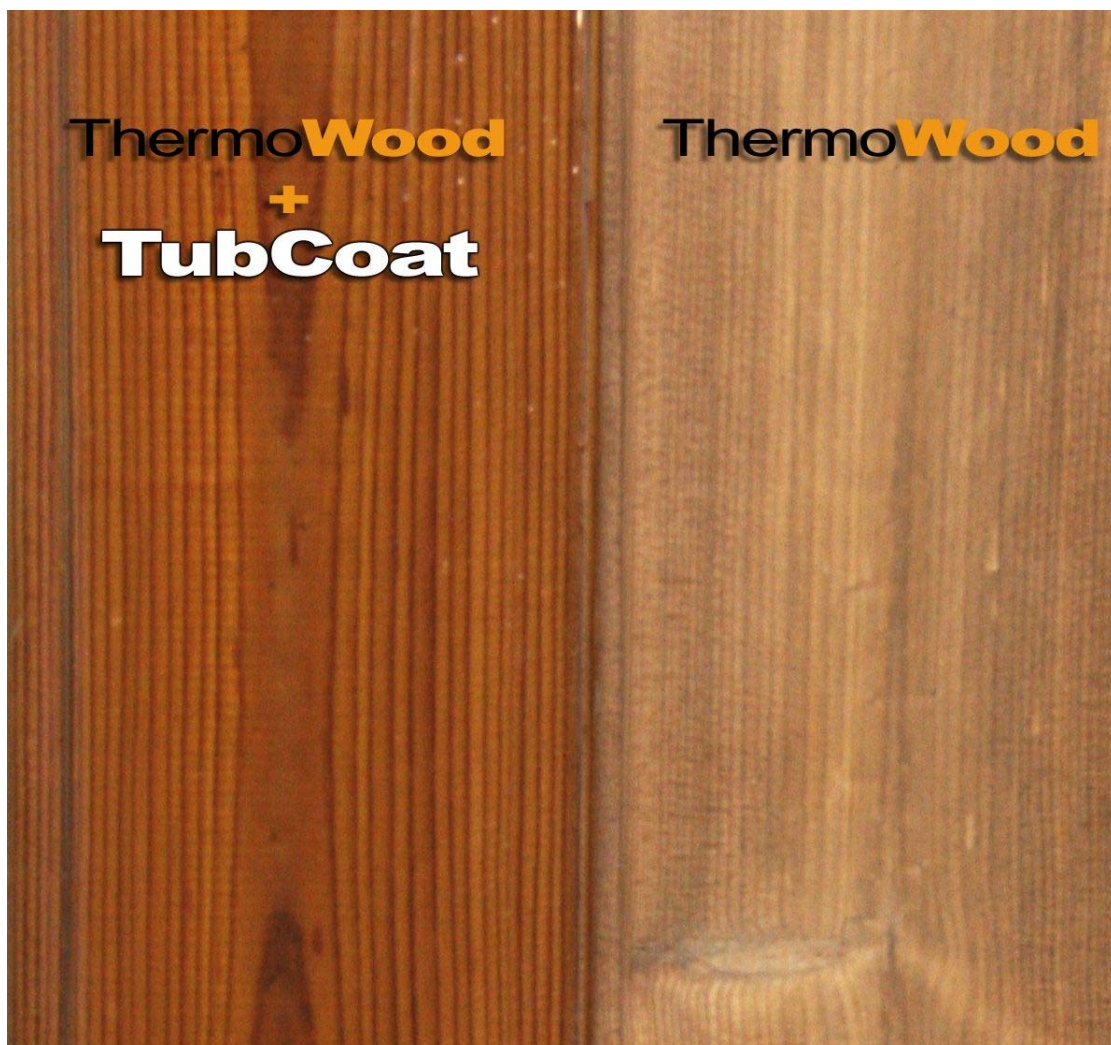

# TubCoat

je 2-složkový polyuretanový průhledný elastický nátěr, kterým může být "ošetřen" plášť koupacího sudu pro snadnější čištění.

Materiál lze využít pro všechny druhy dřeva. Zvláště doporučujeme jeho použití vždy, když je stejná voda využívána déle, například u koupacích sudů modelové řady Polar. TubCoat se také doporučuje pro běžné dřevěné koupací sudy, kdy **usnadňuje čištění** sudu při občasném použití. Vzhledem k jeho transparentnosti nenaruší přírodní vzhled dřeva a bude Vašemu koupacímu sudu „slušet“.