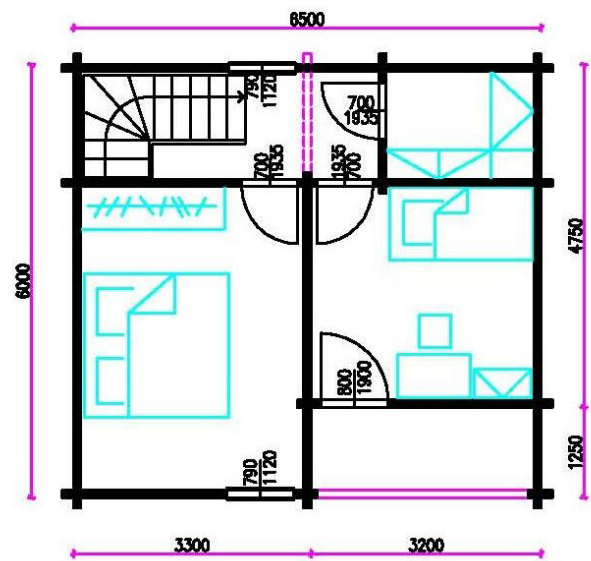

Rekreační srub Brno je malý, ale prakticky řešený dům o dispozičním řešení 3 + kk, koncipovaný s důrazem na komfort a pohodlí jeho majitelů. Na užité ploše 70 m² nabízí obývací pokoj s kuchyňským a jídelním koutem, dvě ložnice, sociální zařízení a šatnu.

Přízemí

obývací pokoj	19,8 m ²
kuchyňský kout s jídelnou	10,5 m ²
koupelna + WC	4,6 m ²

Podkroví

1. ložnice	14,8 m ²
2. ložnice	10,5 m ²
šatna	2,9 m ²
balkon	4,0 m ²

Technické údaje

Užitná plocha:	70 m ²
Zastavěná plocha:	39 m ²
Obestavěný prostor:	182 m ³
Síla stěny:	100 mm
Sklon střechy:	21°
Vnitřní dispozice:	3+kk
Výška okapu:	3,870 m
Výška hřebene:	5,285 m
Materiál:	severský smrk
Výplně otvorů:	smrkové EURO okna a dveře IZO-sklo k=1,1