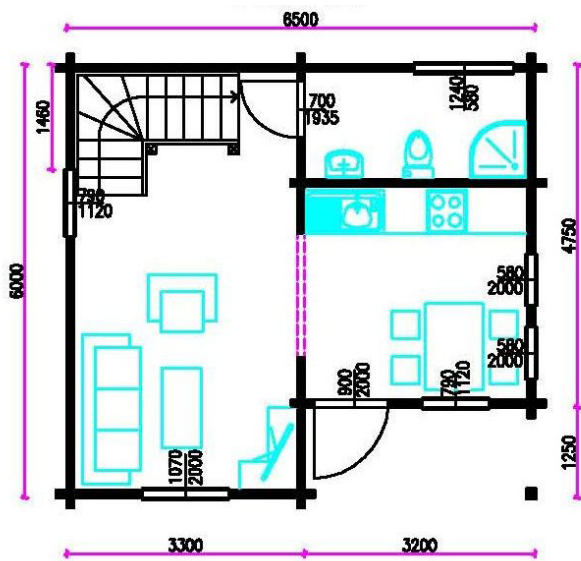

Rekreační srub Brno je malý, ale prakticky řešený dům o dispozičním řešení 3 + kk, koncipovaný s důrazem na komfort a pohodlí jeho majitelů. Na užité ploše 70 m² nabízí obývací pokoj s kuchyňským a jídelním koutem, dvě ložnice, sociální zařízení a šatnu.

Přízemí

obývací pokoj	19,8 m ²
kuchyňský kout s jídelnou	10,5 m ²
koupelna + WC	4,6 m ²

Podkroví

1. ložnice	14,8 m ²
2. ložnice	10,5 m ²
šatna	2,9 m ²
balkon	4,0 m ²

Technické údaje

Užitná plocha:	70 m ²
Zastavěná plocha:	39 m ²
Obestavěný prostor:	182 m ³
Síla stěny:	100 mm
Sklon střechy:	21°
Vnitřní dispozice:	3+kk
Výška okapu:	3,870 m
Výška hřebene:	5,285 m
Materiál:	severský smrk
Výplně otvorů:	smrkové EURO okna a dveře IZO-sklo k=1,1