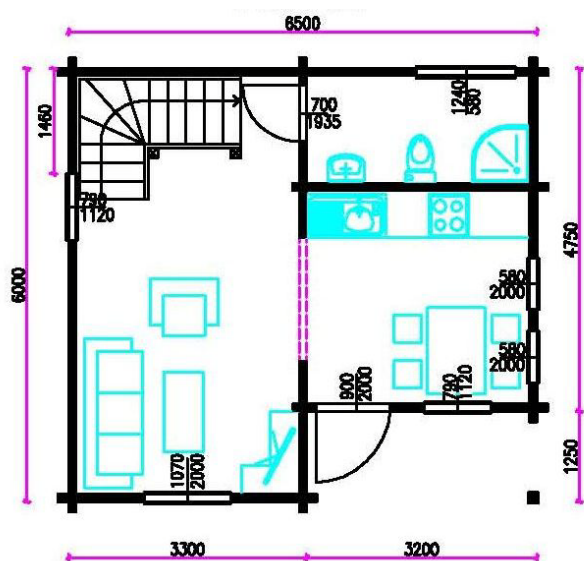

Rekreační srub Brno je malý, ale prakticky řešený dům o dispozičním řešení 3 + kk, koncipovaný s důrazem na komfort a pohodlí jeho majitelů. Na užité ploše 70 m² nabízí obývací pokoj s kuchyňským a jídelním koutem, dvě ložnice, sociální zařízení a šatnu.

Přízemí

obývací pokoj	19,8 m ²
kuchyňský kout s jídelnou	10,5 m ²
koupelna + WC	4,6 m ²

Podkroví

1. ložnice	14,8 m ²
2. ložnice	10,5 m ²
šatna	2,9 m ²
balkon	4,0 m ²

Technické údaje

Užitná plocha:	70 m ²
Zastavěná plocha:	39 m ²
Obestavěný prostor:	182 m ³
Síla stěny:	80 mm
Sklon střechy:	21°
Vnitřní dispozice:	3+kk
Výška okapu:	3,870 m
Výška hřebene:	5,285 m
Materiál:	severský smrk
Výplně otvorů:	smrkové EURO okna a dveře IZO-sklo k=1,1