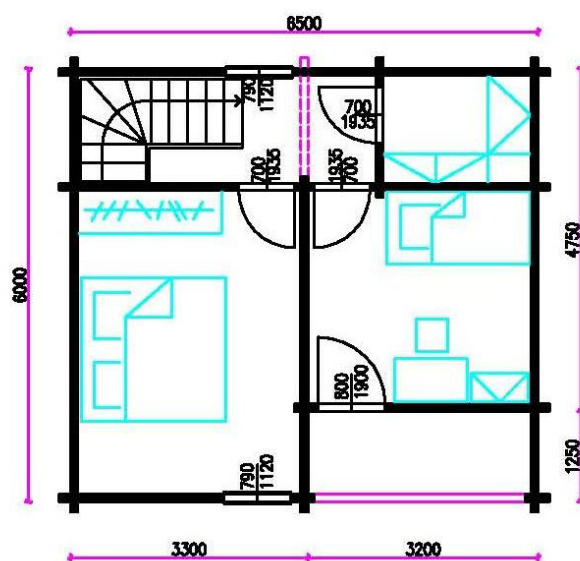

Rekreační srub Brno je malý, ale prakticky řešený dům o dispozičním řešení 3 + kk, koncipovaný s důrazem na komfort a pohodlí jeho majitelů. Na užité ploše 70 m² nabízí obývací pokoj s kuchyňským a jídelním koutem, dvě ložnice, sociální zařízení a šatnu.

Přízemí

obývací pokoj	19,8 m ²
kuchyňský kout s jídelnou	10,5 m ²
koupelna + WC	4,6 m ²

Podkroví

1. ložnice	14,8 m ²
2. ložnice	10,5 m ²
šatna	2,9 m ²
balkon	4,0 m ²

Technické údaje

Užitná plocha:	70 m ²
Zastavěná plocha:	39 m ²
Obestavěný prostor:	182 m ³
Síla stěny:	80 mm
Sklon střechy:	21°
Vnitřní dispozice:	3+kk
Výška okapu:	3,870 m
Výška hřebene:	5,285 m
Materiál:	severský smrk
Výplně otvorů:	smrkové EURO okna a dveře IZO-sklo k=1,1